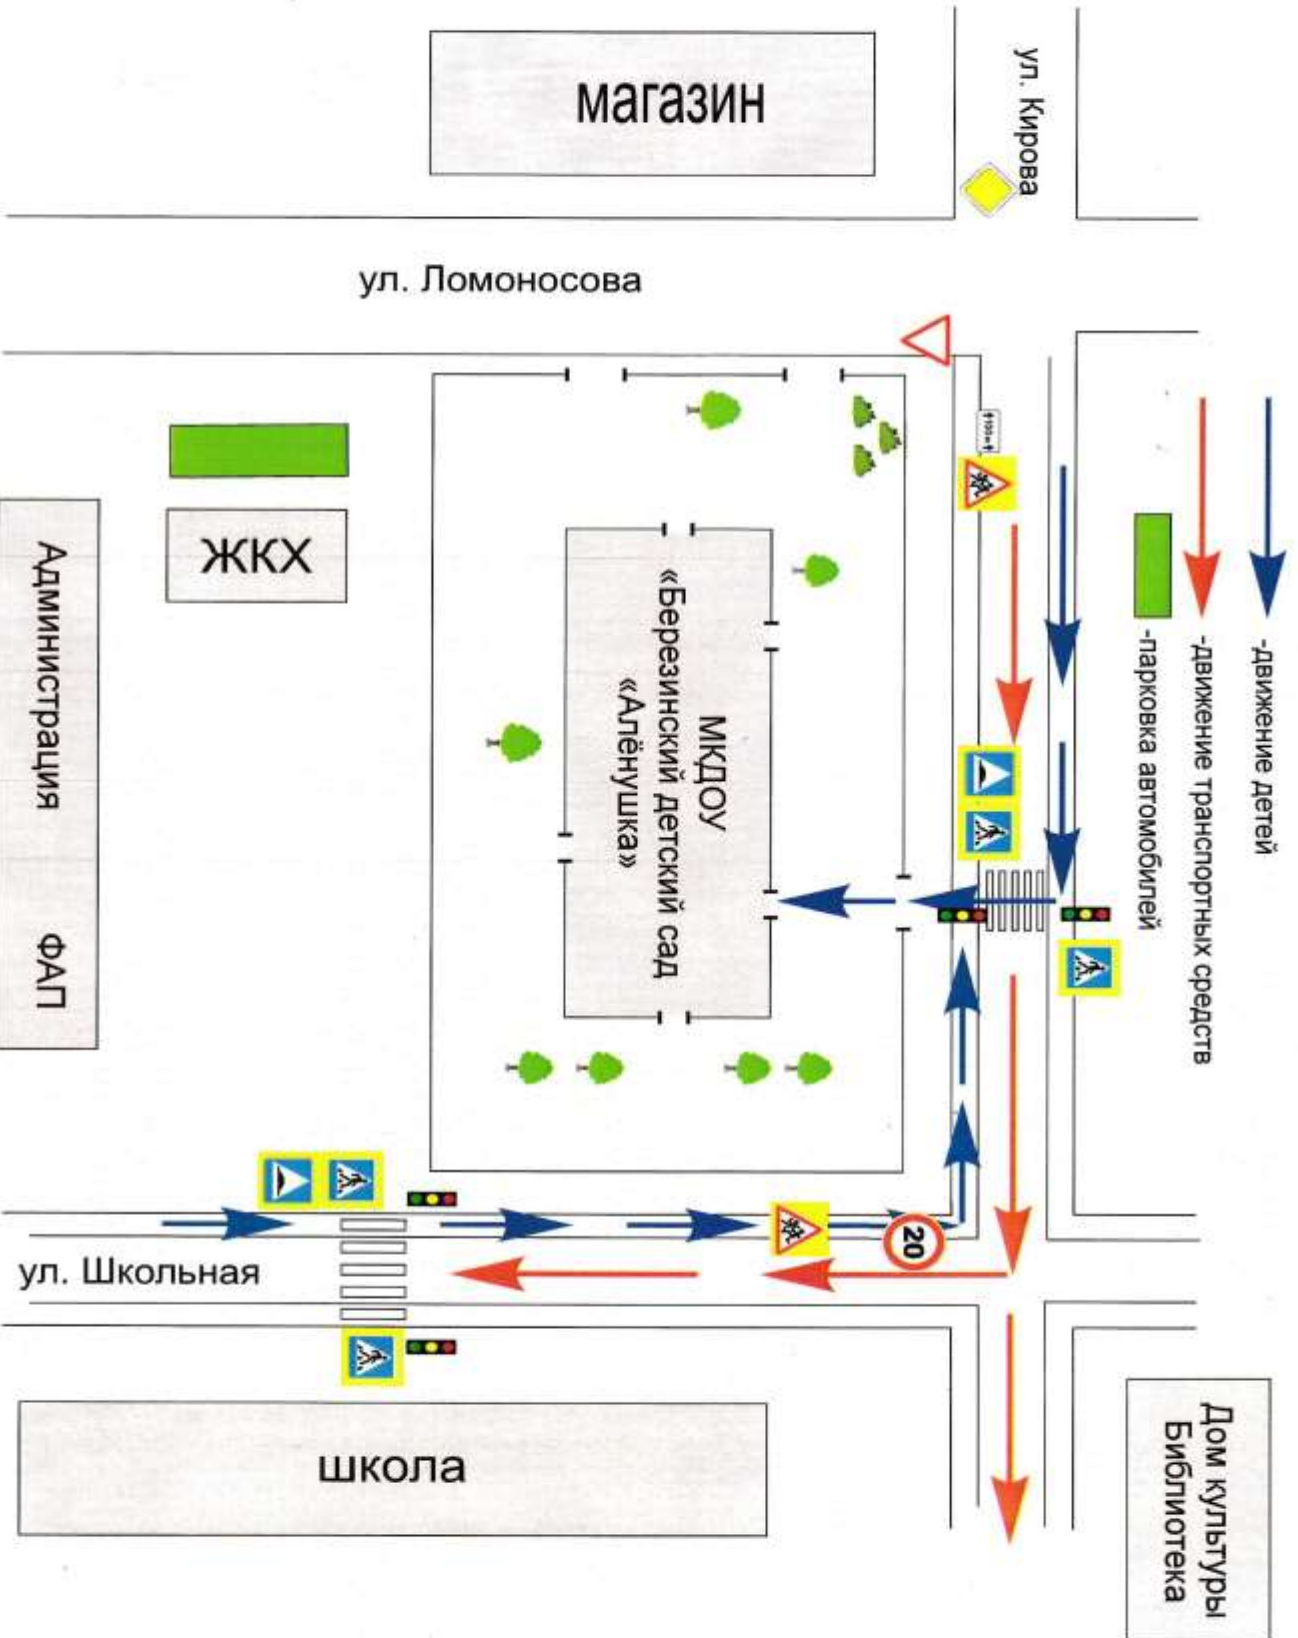

Схема организации дорожного движения и непосредственной близости от ОО с размещением соответствующих технических средств организации дорожного движения, маршрутов движения детей и расположенных парковочных мест.

Детей и расположенных парковочных мест.