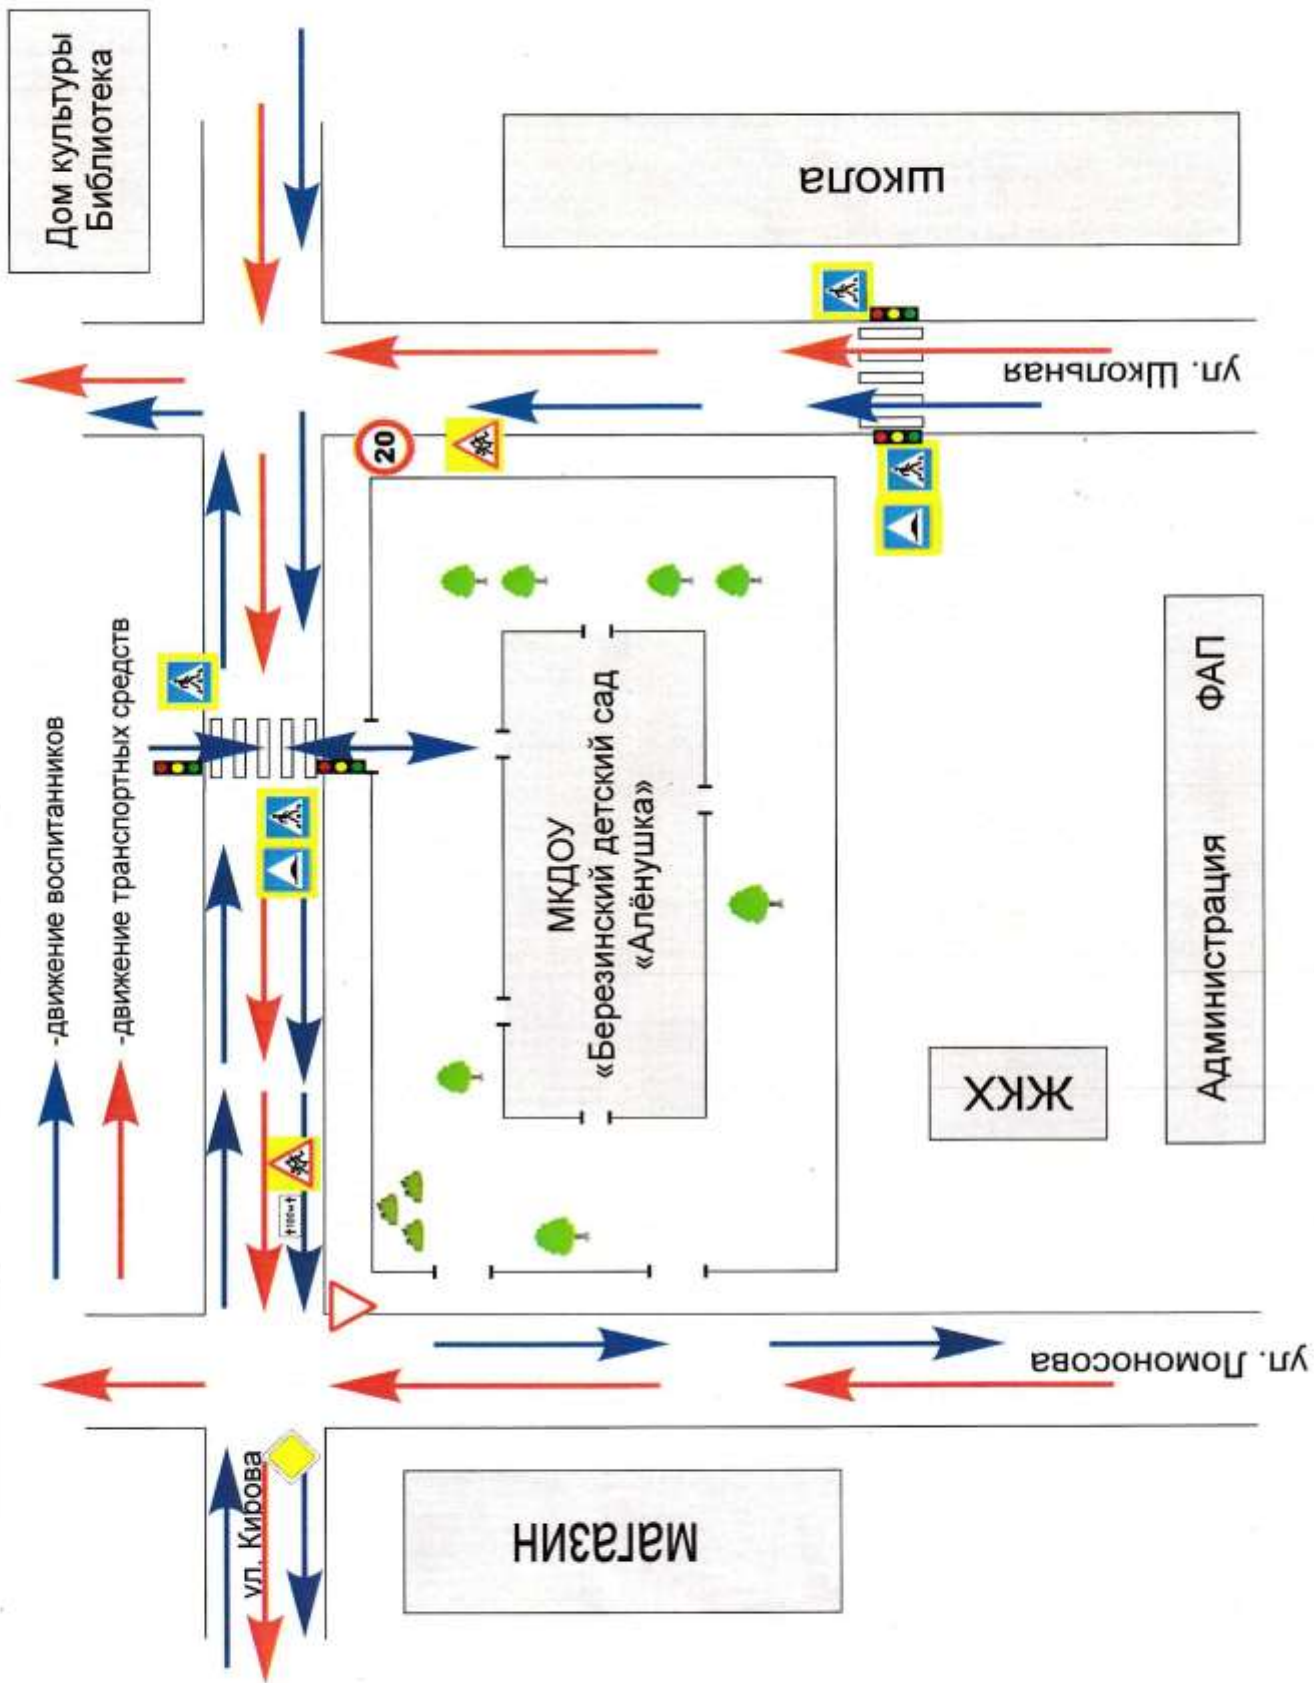

План-схема расположения МКДОУ пути движения ТС и детей