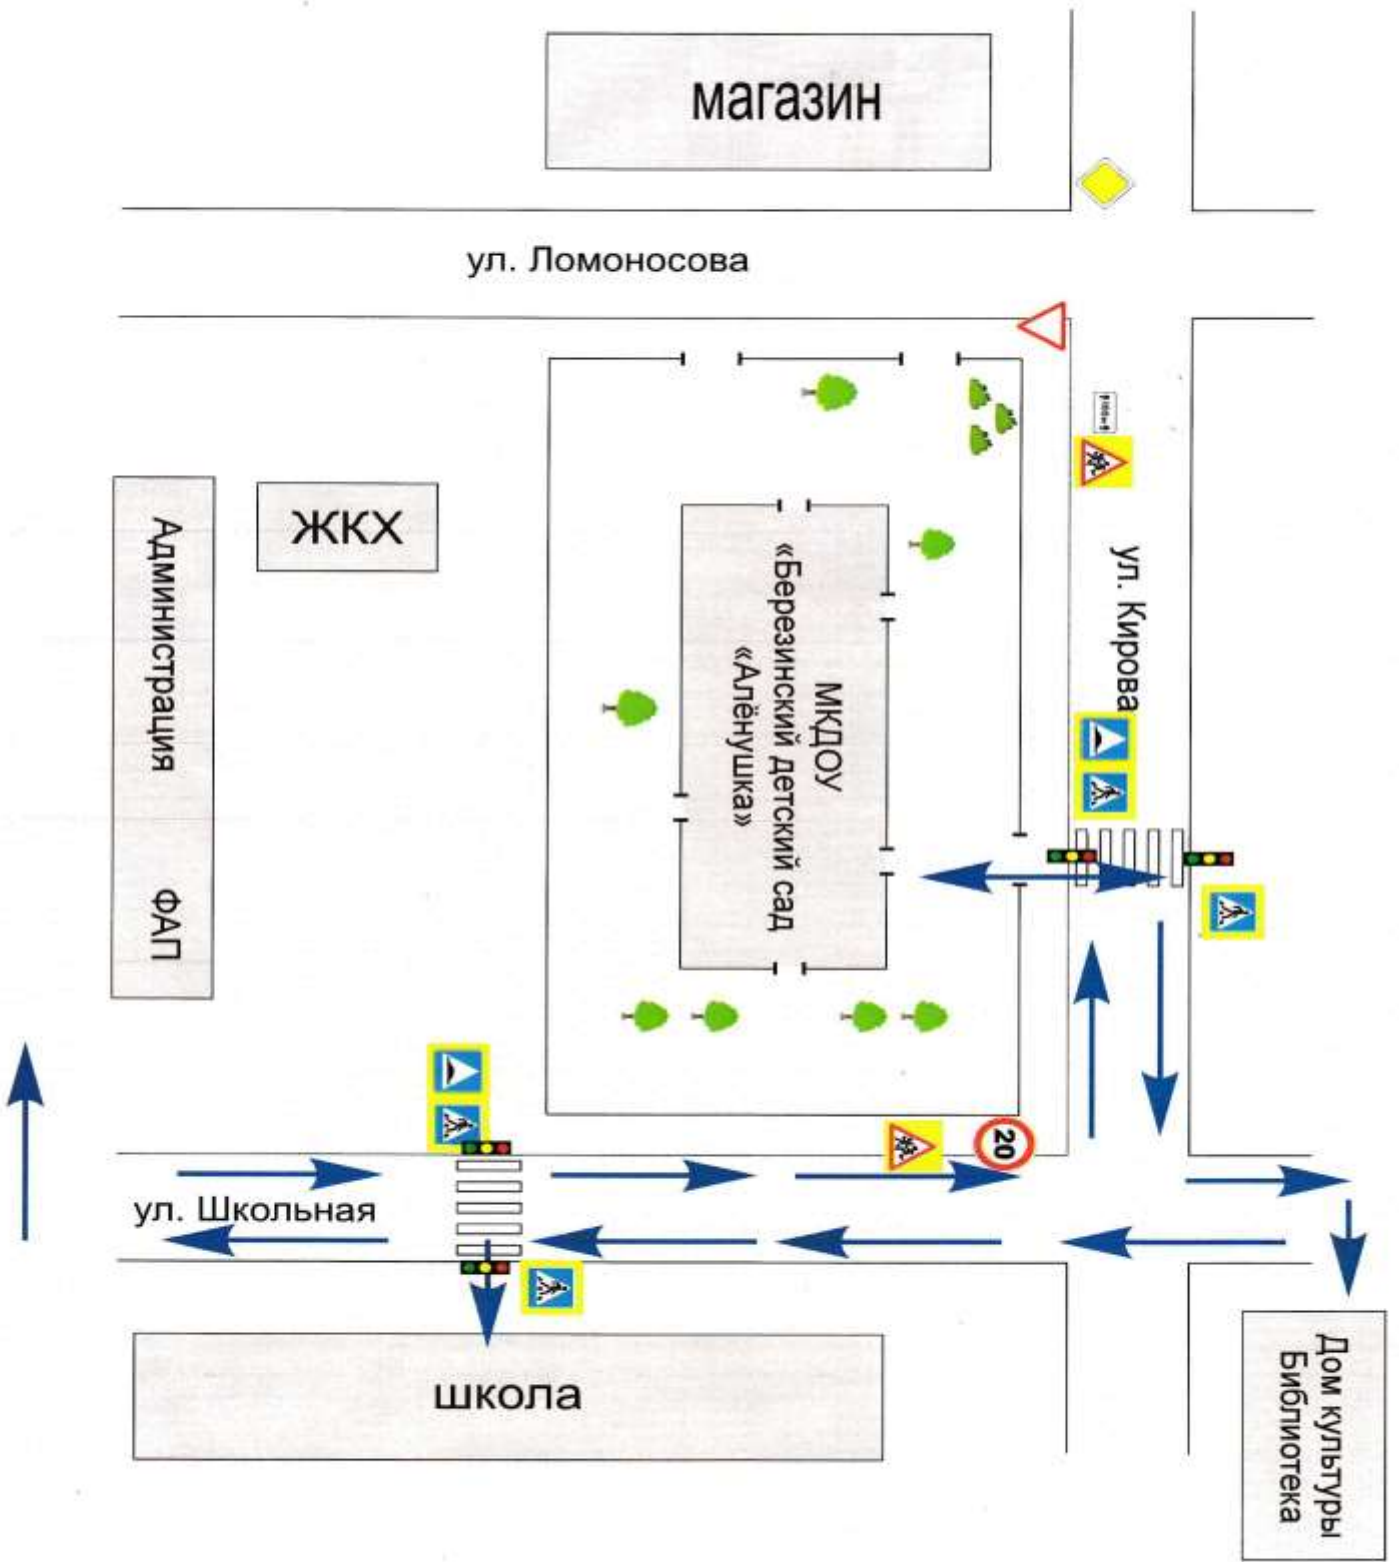

План безопасного подхода к МКДОУ «Березинский детский сад «Алёнушка»

План-схема расположения МКДОУ пути движения детей к школе, ДК, библиотеке и ФАП

Схема организации дорожного движения и непосредственной близости от ОО с размещением соответствующих технических средств организации дорожного движения, маршрутов движения детей и расположенных парковочных мест.

Детей и расположенных парковочных мест.

План-схема движения ТС к местам разгрузки/погрузки и рекомендательные безопасные передвижения детей по территории МКДОУ

План-схема движения ТС и детей при проведении ремонтно-строительных работ вблизи МКДОУ «Березинский детский сад «Алёнушка»