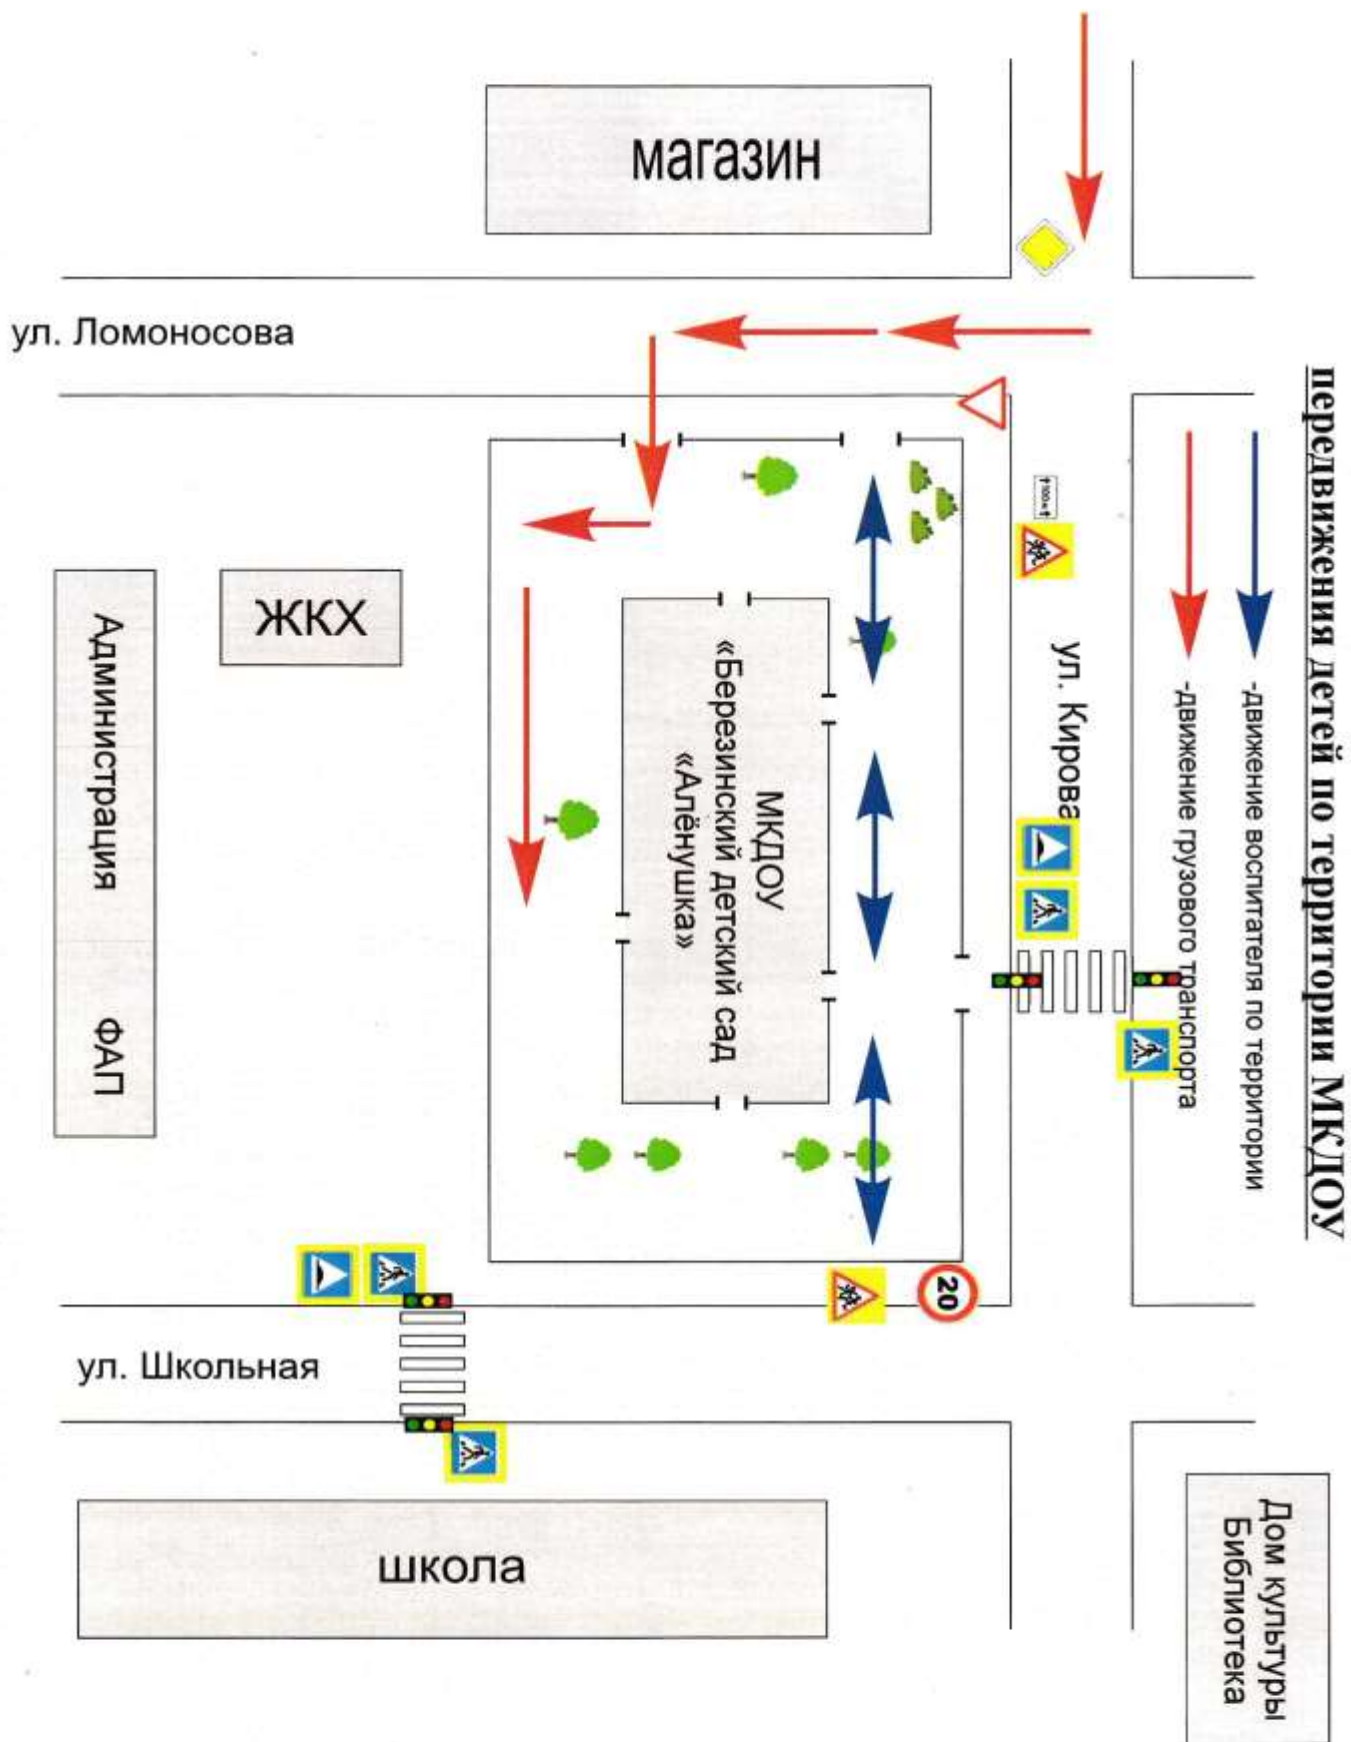

План безопасного подхода к МКДОУ «Березинский детский сад «Алёнушка»

План-схема расположения МКДОУ пути движения детей к школе, ДК, библиотеке и ФАП

Схема организации дорожного движения и непосредственной близости от ОО с размещением соответствующих технических средств организации дорожного движения, маршрутов движения детей и расположенных парковочных мест.

Детей и расположенных парковочных мест.

План-схема движения ТС к местам разгрузки/погрузки и рекомендательные безопасные передвижения детей по территории МКДОУ

План-схема движения ТС и детей при проведении ремонтно-строительных работ вблизи МКДОУ «Березинский детский сад «Алёнушка»